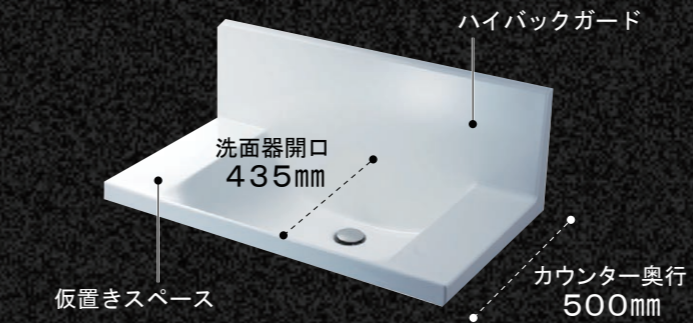

## POWDER ROOM

キレイも、  
エコも、  
収納も  
スマートに。

F☆☆☆☆

LIXIL  
INAX

TYPE : 間口 750mm LCJ2FHT-755SY/MLCJ1-753TXU

※CG 合成によるイメージ画像です。

### 奥行きコンパクトなスタイリッシュカウンター

奥行き500mmのコンパクト設計でありながら、洗面器容量16Lと、仮置きスペースや洗面器の大開口を両立しました。もちろん洗面器とカウンターは継ぎ目のない一体成形です。

滑らかなカウンターからポウルへのスロープ。ビルトイン水栓で、ハイバックガードのお手入れしやすさがアップ。ゆったりとしたカーブのポウル。