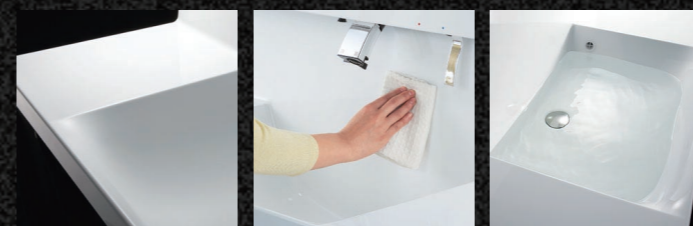

### 扉カラー | ハイグレード

### 奥行きコンパクトなスタイリッシュカウンター

奥行き500mmのコンパクト設計でありながら、洗面器容量16Lと、仮置きスペースや洗面器の大開口を両立しました。もちろん洗面器とカウンターは継ぎ目のない一体成形です。

滑らかなカウンターからポウルへのスロープ。ビルトイン水栓で、ハイバックガードのお手入れしやすさがアップ。ゆったりとしたカーブのポウル。