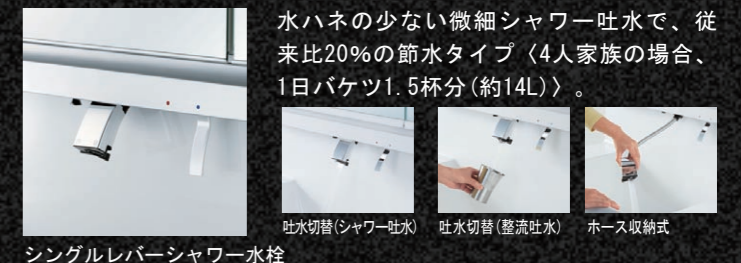

水栓金具

水栓は、お掃除もしやすいビルトインタイプ

ミラーキャビネット

トレイアレンジ自在の3面鏡。トレイを5cm刻みで設置できるので、無駄なスペースをつくらずに、異なる高さのものを効率よく収納することができます。電気を使わない表面コーティングのくもり止めコート。

くもり止めコート

3面鏡トレイアレンジ

5cm刻みで高さを自由にアレンジ。入れるものの高さにピッタリ合わせられます。