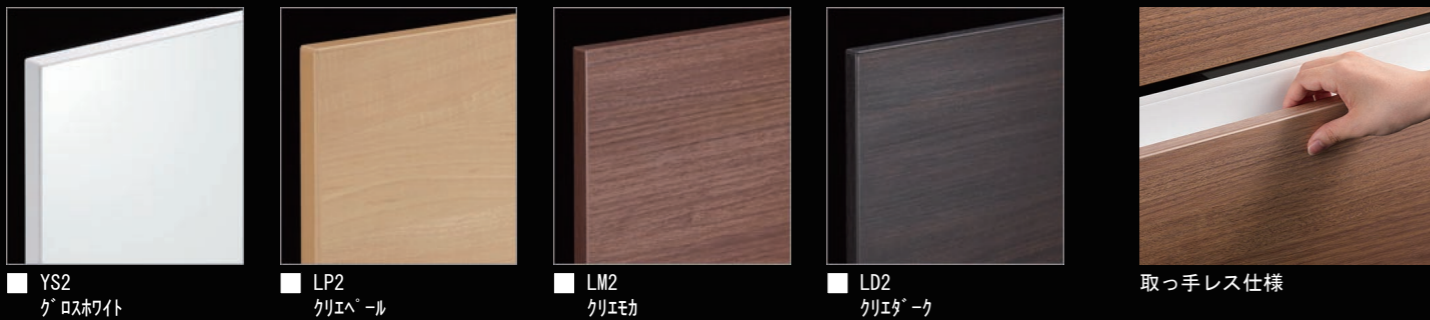

## POWDER ROOM

キレイも、  
エコも、  
収納も  
スマートに。

F☆☆☆☆

LIXIL  
INAX

TYPE : 間口 750mm LCJ2FHT-755SY/MLCJ1-753TXU

※CG 合成によるイメージ画像です。

### 扉カラー | ハイグレード