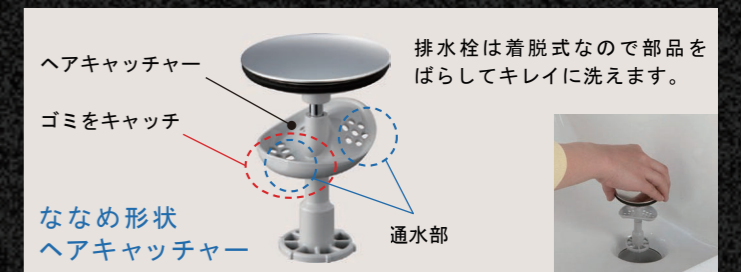

### 奥行きコンパクトなスタイリッシュカウンター

奥行き500mmのコンパクト設計でありながら、洗面器容量16Lと、仮置きスペースや洗面器の大開口を両立しました。もちろん洗面器とカウンターは継ぎ目のない一体成形です。

滑らかなカウンターからポウルへのスロープ。ビルトイン水栓で、ハイバックガードのお手入れしやすさがアップ。ゆったりとしたカーブのポウル。

### てまなし排水口

大口径排水口とヘアキャッチャーで、キレイをキープ。排水口は水はけのよい大口径サイズ。汚れの溜まりやすいフランジをなくして拭き掃除もカンタンです。

### エコハンドル

よく使う正面のハンドル位置で「水」を出す省エネ設計。