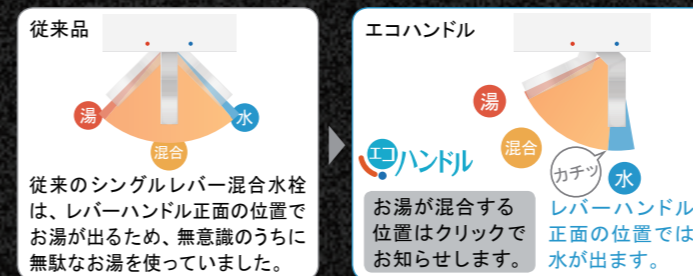

### 奥行きコンパクトなスタイリッシュカウンター

奥行き500mmのコンパクト設計でありながら、洗面器容量16Lと、仮置きスペースや洗面器の大開口を両立しました。もちろん洗面器とカウンターは継ぎ目のない一体成形です。

滑らかなカウンターからポウルへのスロープ。ビルトイン水栓で、ハイバックガードのお手入れしやすさがアップ。ゆったりとしたカーブのポウル。

### てまなし排水口

大口径排水口とヘアキャッチャーで、キレイをキープ。排水口は水はけのよい大口径サイズ。汚れの溜まりやすいフランジをなくして拭き掃除もカンタンです。

### エコハンドル

よく使う正面のハンドル位置で「水」を出す省エネ設計。