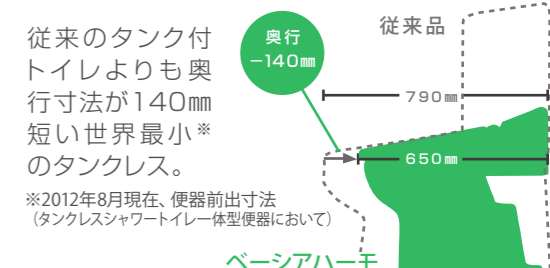

【レディスノズル】

ビデ洗浄にはおしりとは別の女性専用「レディスノズル」で思いやりを。

空間が広く使えてすっきり便利

タンクをなくしたコンパクト設計で動作空間にゆとりが生まれ、空間全体のデザイン性もUP。トイレはもっと、すっきり便利に。