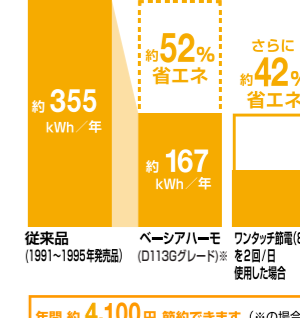

## 02 一歩進んだ節水&節電で、しっかりエコ

水道代も電気代もしっかり節約できてエコ

【超節水ECO5】

大洗浄5L、小洗浄3.8Lの「超節水ECO5トイレ」。従来品(大13L)と比べ約69%の節水を実現しました。

ECO5

【試算条件】4人家族(男性2人、女性2人)が大1回/人・日、小3回/人・日使用した場合で算出。【引用元】省エネ・防犯住宅推進アプローチャック【単価】上下水道:265円/m<sup>3</sup>(税込)

【スーパー節電・ワンタッチ節電<8h>】

スーパー節電  
便フタが閉じている間は、24時間ずっと暖房便座と温水を省エネ温度で節電します。

ワンタッチ節電<8h>  
セット後8時間は温水と便座を切にし、時間になると設定温度へ戻るの、就寝時や外出時の節電に効果的です。

省エネ(電気)

【試算条件】欄外をご覧ください。【引用元】2012年度省エネ基準【単価】電気:22円/kWh(税込)