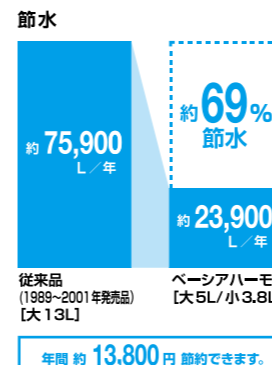

汚れが入りやすいつぎ目がなく、裏面までサッと拭きでキレイに。

## 02 一歩進んだ節水&節電で、しっかりエコ

水道代も電気代もしっかり節約できてエコ

【超節水ECO5】

大洗浄5L、小洗浄3.8Lの「超節水ECO5トイレ」。従来品(大13L)と比べ約69%の節水を実現しました。

ECO5

【試算条件】4人家族(男性2人、女性2人)が大1回/人・日、小3回/人・日使用した場合で算出。【引用元】省エネ・防犯住宅推進アプローチャック【単価】上下水道:265円/m<sup>3</sup>(税込)