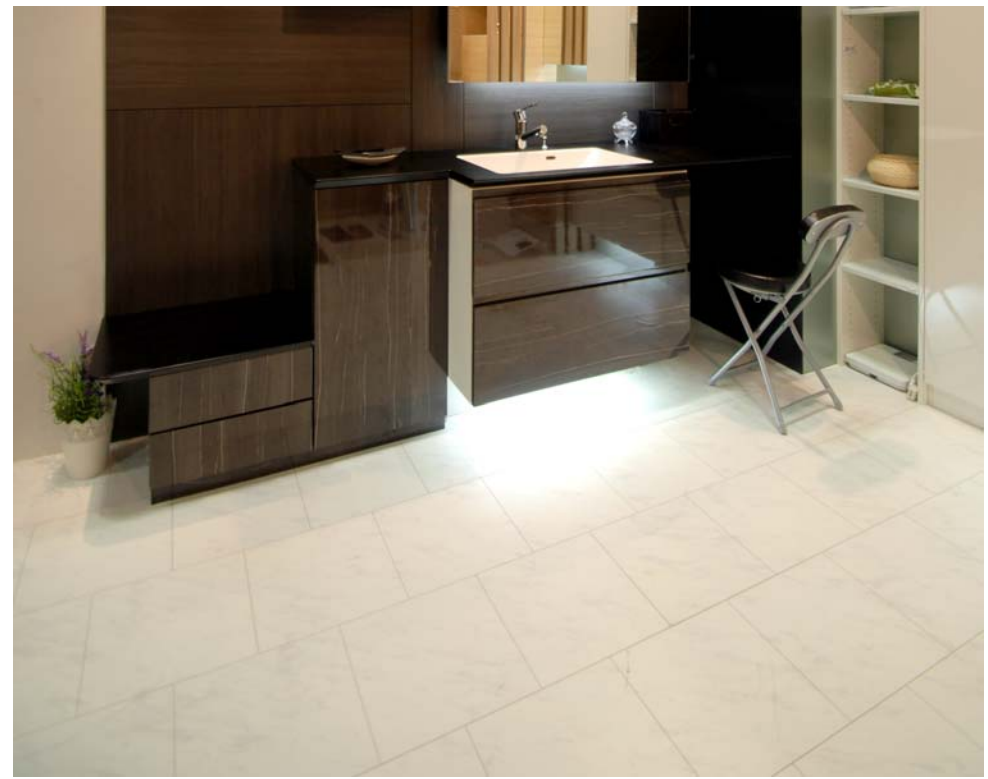

GOOD POINT

トリフォルテ
耐水石目調フロア(シート)

耐水性*1を考慮したサニタリー向けフロアです。

*1常時水掛りとなる場所にはご使用できません。
※キャスター傷にも強い仕様となっておりますが、過度の荷重をかけた場合は傷やへこみが見つかることがありますのでご注意ください。

- クラックレス
- ノンワックス対応
- 床暖房対応可
- F★★★★

MP色 (ピュアマール)

PHOTO COLLECTION

木目とはひと味違う石目が創る洗練された空間

※写真は印刷の都合により実際の色柄と異なることがあります。表面材サンプルにて御確認下さい。