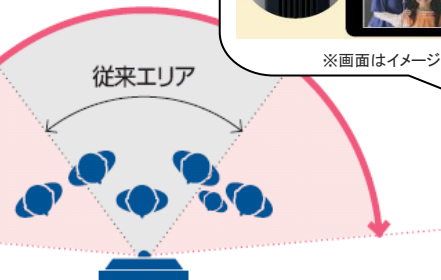

ROCOワイドポータブル

だから、こんな時にも安心!

② 持ち運び自在 「ワイヤレス増設機」

① ほぼ真横まで見えるパノラマワイド

超広角カメラと画像処理で、幅広い角度が自然に見渡せます。左右画角は従来製品より大幅にアップ。小さなお子さまや複数の訪問者もしっかり確認できます。モニター画面はいつでも「ズーム」「ワイド」切り替え機能付です。

従来エリア
従来エリアに比べ玄関先全体を見渡すことができます。

従来比約2倍!
業界最高水準の左右画角
約170°

※撮像を示すためのイメージ画像です。実際の映りとは異なります。

※画面はイメージです

③ 留守中でも訪問者がわかる自動録画機能

たとえ留守中でもカメラ付玄関子機から呼ばれると自動で訪問者を録画できます。1件あたり6枚の画像を録画(最大40件 保存10件) また、モニター時手動による録画も可能です。

1件あたり6枚の画像を録画
ズーム画面、ワイド画面の組み合わせを選択できます

●3枚ズーム+3枚ワイド(初期設定)

●6枚ズーム

●6枚ワイド

※1枚目:呼び出しから約2秒後の画像を録画します。 2~6枚目:1枚目を録画後、約1秒間隔で録画します。
※最初の3枚をワイド、続く3枚をズームで録画することも可能です。
※録画中でも「ズームワイド」ボタンで、いつでもズーム、ワイドの切り替えが可能です。

④ 見たいところを確認、ズーム&パンチルト

ズーム時に「スクロール」ボタンで上下左右(パンチルト機能)に画面を動かすことができるので、訪問者をしっかり確認できます。