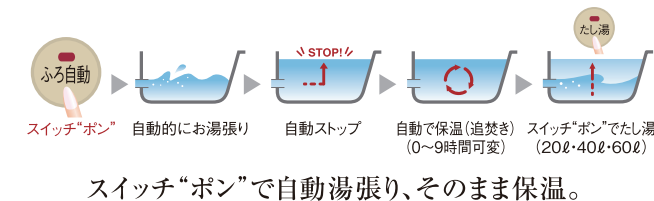

ガス風呂給湯器 **BRIGHTS** [ブライツ]

20号 壁掛型 オートタイプ

省エネ高効率給湯器
ECOジョーズ

20号 **FH-E205AWL**

ボイスリモコン

操作はリモコンのスイッチを押すだけ。お風呂のお湯が設定水位に達すると自動的にお湯がストップし、後は自動保温します。
給湯運転、ふろ自動運転、おいだき運転のすべてがワンタッチ操作で行えます。

●声でお知らせボイス機能 …………… 操作内容を音声でお知らせするボイス機能付きです。

◎マルチセット MFC-126V

オートタイプ

給湯能力 20号

3から4人家族に
使いやすい。

低温出湯対応

お肌にやさしい低温度出湯対応(32℃、35℃)。半身浴や洗面所、キッチンなどに最適です。

省エネ高効率給湯器エコジョーズ

ECOジョーズは、従来型の給湯器では捨てていた約200℃の排気の熱を利用して2次熱交換器で水を温めます。このあらかじめ温められた水を1次熱交換器で加熱し、お湯をつくりますので、必要なエネルギーが抑えられ、省エネでガス代の節約にもつながります。