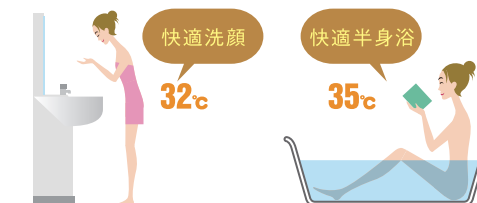

◎マルチセット MFC-126V

オートタイプ

給湯能力 20号

3から4人家族に
使いやすい。

低温出湯対応

お肌にやさしい低温度出湯対応(32℃、35℃)。半身浴や洗面所、キッチンなどに最適です。

省エネ高効率給湯器エコジョーズ

ECOジョーズは、従来型の給湯器では捨てていた約200℃の排気の熱を利用して2次熱交換器で水を温めます。このあらかじめ温められた水を1次熱交換器で加熱し、お湯をつくりますので、必要なエネルギーが抑えられ、省エネでガス代の節約にもつながります。