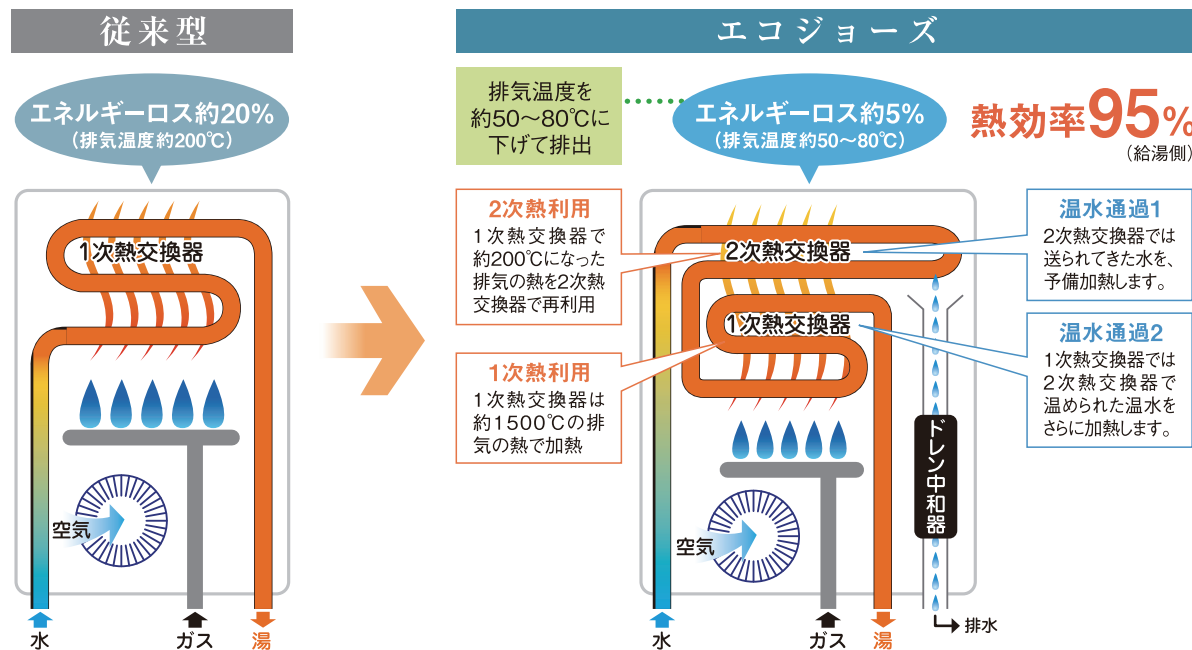

ガス風呂給湯器 **BRIGHTS** [ブライツ]

20号 壁掛型 オートタイプ

省エネ高効率給湯器
ECOジョーズ

20号 **FH-E205AWL**

ボイスリモコン

操作はリモコンのスイッチを押すだけ。お風呂のお湯が設定水位に達すると自動的にお湯がストップし、後は自動保温します。
給湯運転、ふろ自動運転、おいだき運転のすべてがワンタッチ操作で行えます。

●声でお知らせボイス機能 …………… 操作内容を音声でお知らせするボイス機能付きです。

◎マルチセット MFC-126V

オートタイプ

給湯能力 20号

3から4人家族に
使いやすい。

低温出湯対応

お肌にやさしい低温度出湯対応(32℃、35℃)。半身浴や洗面所、キッチンなどに最適です。

省エネ高効率給湯器エコジョーズ

ECOジョーズは、従来型の給湯器では捨てていた約200℃の排気の熱を利用して2次熱交換器で水を温めます。このあらかじめ温められた水を1次熱交換器で加熱し、お湯をつくりますので、必要なエネルギーが抑えられ、省エネでガス代の節約にもつながります。

優れた熱効率で、省エネを実現します。

排熱の有効利用で熱効率がアップし、省エネルギーを実現しました。
従来と同じだけお湯を使ってもガス使用量が減り、ガス代を節約できます。

BRIGHTS [ブライツ] 5シリーズ FH-E245AWL **5,579kWh** **880 kWh** 年間約**16,800円** お得です。

従来型 風呂給湯器 FH-244AWDL **6,459kWh**

※LPガス燃料単価:19.1円/kWh(石油情報センター2013年一般小売価格LPガス速報による)、年間必要熱量:4,800kWhと想定(JIS S 2072による)

配管洗浄機能

入浴後に自動でお湯を流して、追焚き配管内の残り湯を流し出す配管洗浄機能が設定できます。

安心の5年保証

所有者登録をしていただくことにより、通常2年間のメーカー保証期間を5年間とさせていただきます。

●商品の色は印刷のため、実物と多少異なります。