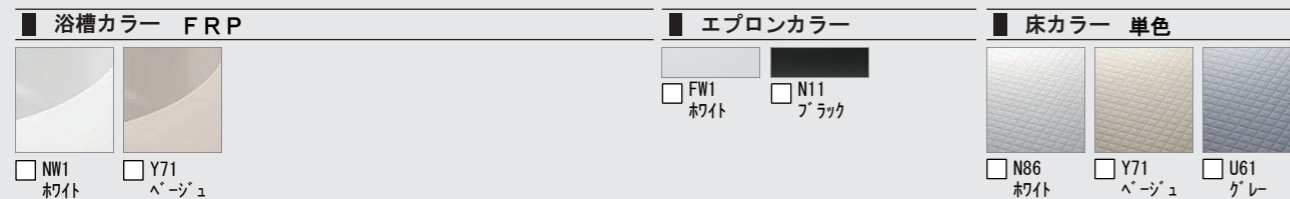

CG合成によるイメージ画像です。

■ 壁パネルカラー 全面張り ※A：照明限定パネルです。この壁柄を選択の場合、照明によってはバスルーム内の照度が足りなくなります。

パットとくるりんポイ排水口

キレイドア

サーモバスS

ミラー&タオル掛

FRP浴槽

2つの仕様からお選びいただけます。

エプロン

フロタ・フロタフック

換気設備

ドア

洗い場側水栓

シャワーヘッド

スライドバー

カウンター