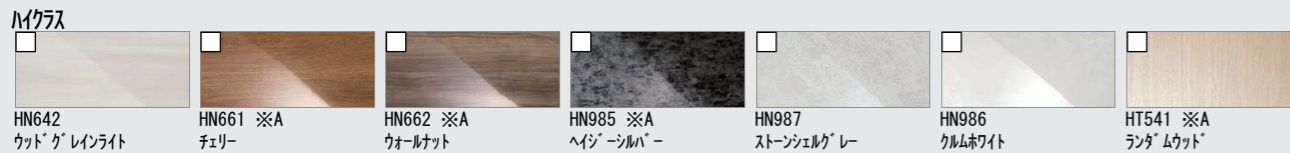

CG合成によるイメージ画像です。

■ 壁パネルカラー 全面張り ※A：照明限定パネルです。この壁柄を選択の場合、照明によってはバスルーム内の照度が足りなくなります。

パットとくるりんポイ排水口

キレイドア

サーモバスS

ミラー&タオル掛

FRP浴槽

2つの仕様からお選びいただけます。