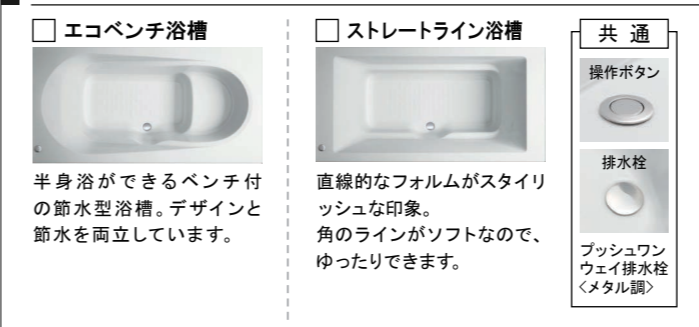

CG合成によるイメージ画像です。

■ 壁パネルカラー 全面張り ※A：照明限定パネルです。この壁柄を選択の場合、照明によってはバスルーム内の照度が足りなくなります。

パットとくるりんポイ排水口

キレイドア

サーモバスS

ミラー&タオル掛

FRP浴槽

2つの仕様からお選びいただけます。

エプロン

フロタ・フロタフック

換気設備

ドア

洗い場側水栓

シャワーヘッド

スライドバー

カウンター