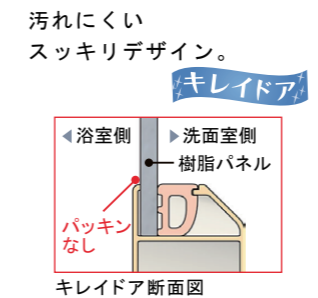

CG合成によるイメージ画像です。

■ 壁パネルカラー 全面張り ※A：照明限定パネルです。この壁柄を選択の場合、照明によってはバスルーム内の照度が足りなくなります。

パットとくるりんポイ排水口

キレイドア

サーモバスS

ミラー&タオル掛

FRP浴槽

2つの仕様からお選びいただけます。

エプロン

フロタ・フロタフック

換気設備

ドア

洗い場側水栓

シャワーヘッド

スライドバー

カウンター